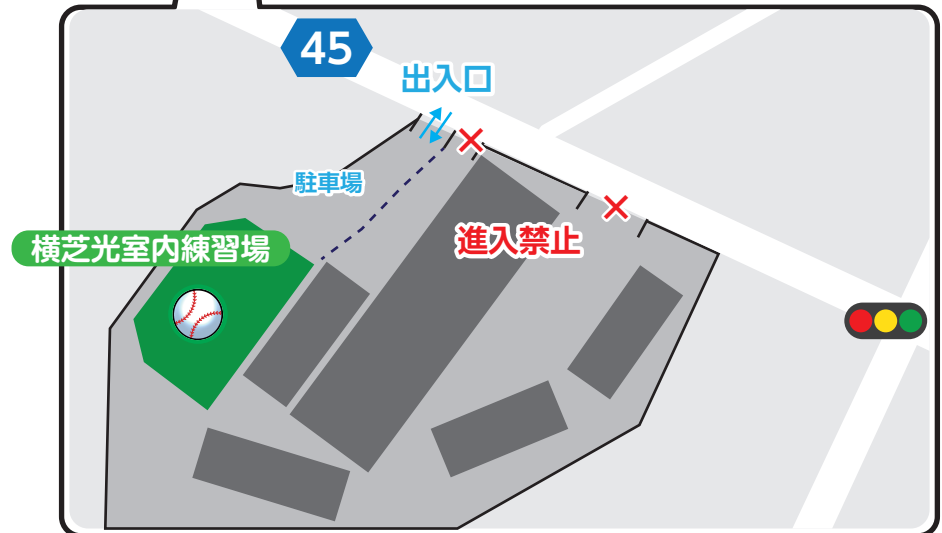

●光スポーツ公園から徒歩 2分

※越川鋼業物産に入らないよう気をつけてください

# 横芝光室内練習場

〒289-1702

千葉県山武郡横芝光町二又1260-1

●圏央道「横芝光 I.C」から車で7分

●東関東道「新空港 I.C」から車で30分